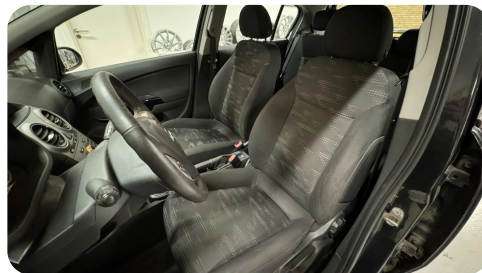

Billeder (11)

Se flere billeder på: kj-auto.dk/brugte-biler/opel-corsa-cdti-95-enjoy-eco-mzmeg9t9340