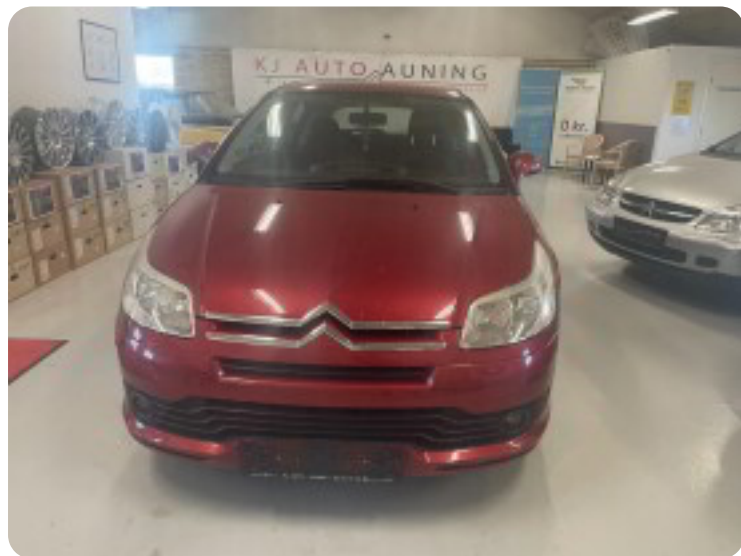

Specifikationer

Km
259.000

Km/l
21,3

1. registrering
Maj 2007

Modelår
2007

Nypris
DKK 253.990,-

HK / Nm
110 HK / 240 Nm

Type
Halvkombi

0-100 km/t
12,4 sek

Tophastighed
192 km/t

Drivmiddel
Diesel

Trækjul
Forhjul

Tank
60 l

Grøn ejeravgift
DKK 5.640,- / årligt

Gear
Manuelt gear

Gear
5 gear

Citroën C4

HDi

Solgt

Billeder (12)

Se flere billeder på: kj-auto.dk/brugte-biler/citroen-c4-hdi-jq6sx15pgpm

Udstyrsliste (17)

A

ABS bremsler Aircondition Alufælge Anhængertræk Antispin

I

Infocenter Isofix

L

Læderrat

S

Servostyring Splitbagsæder Startspærre

T

Tågelygter