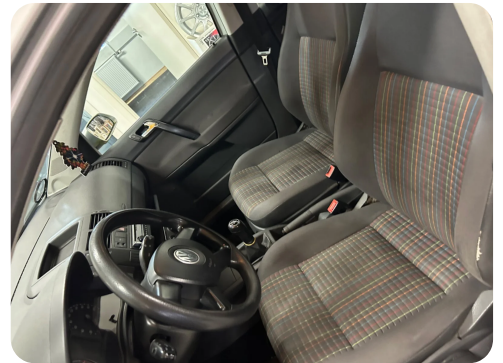

VW Polo

Trendline 75

Solgt

Billeder (12)

Se flere billeder på: kj-auto.dk/brugte-biler/vw-polo-trendline-75-j0c9xbcobbc

Udstyrsliste (15)

A

ABS bremser Antispin