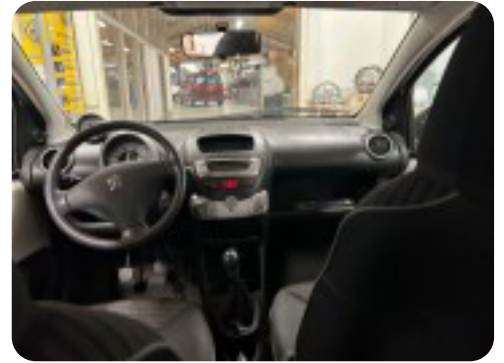

Billeder (12)

Se flere billeder på: kj-auto.dk/brugte-biler/peugeot-107-white-ii6c3ugbyz3