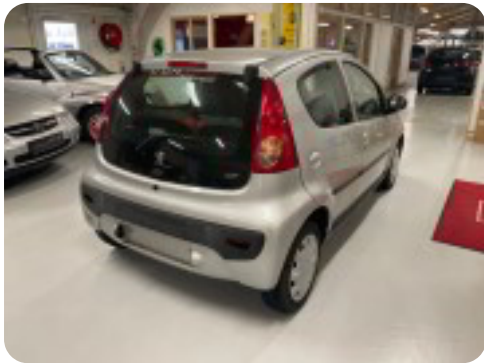

Billeder (8)