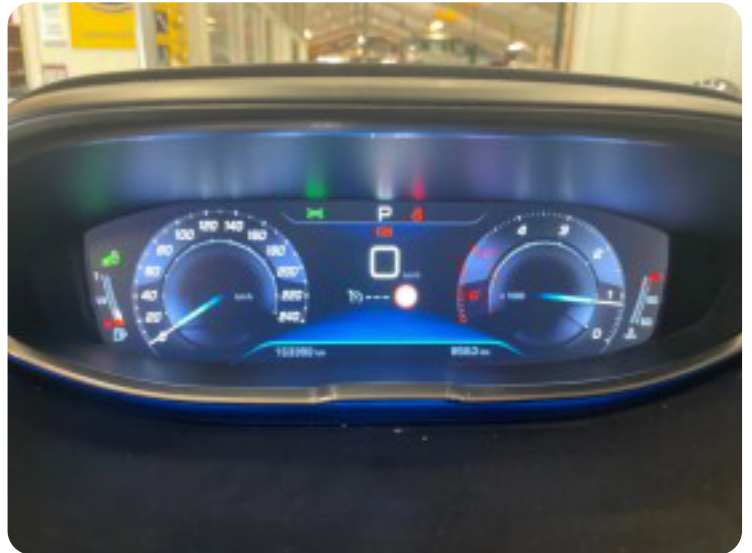

Billeder (19)

Se flere billeder på: kj-auto.dk/brugte-biler/peugeot-3008-bluehdi-120-allure-eat6-2aysgmzdyos