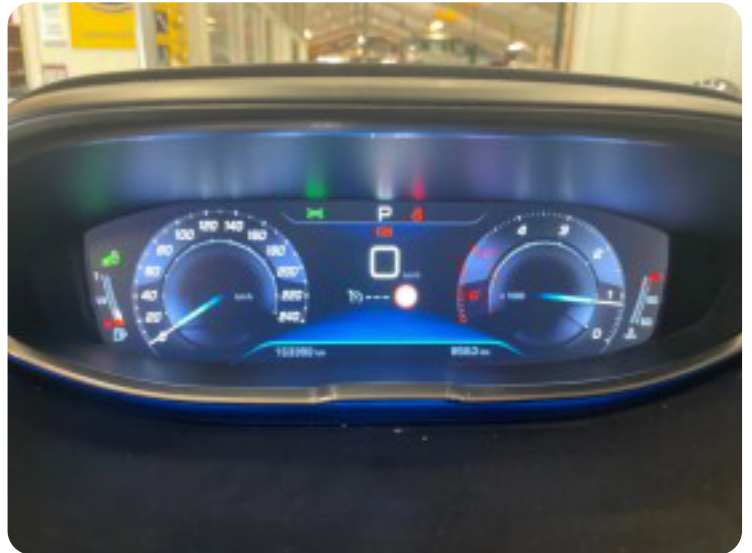

0-100 km/t  
11,6 sek

Tophastighed  
185 km/t

Drivmiddel  
Diesel

Trækjul  
Forhjul

Tank  
53 l

Grøn ejeravgift  
DKK 2.840,- / årligt

Geartype  
Automatgear

Gear  
6 gear

## Peugeot 3008

BlueHDi 120 Allure EAT6

**Solgt**