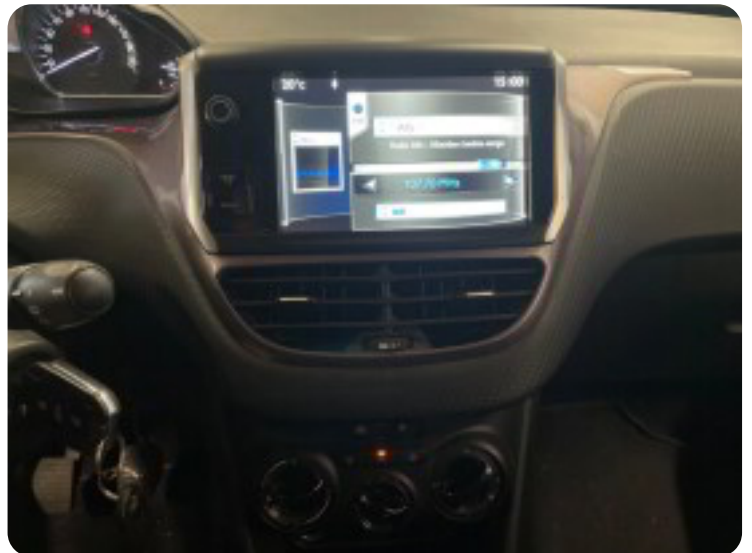

Peugeot 2008

HDi 68 Active

Solgt

Billeder (9)

Se flere billeder på: kj-auto.dk/brugte-biler/peugeot-2008-hdi-68-active-fmr91awurzf

Udstyrsliste (20)

A

ABS bremses Aircondition Alufælge Anhængertræk Antispin AUX tilslutning