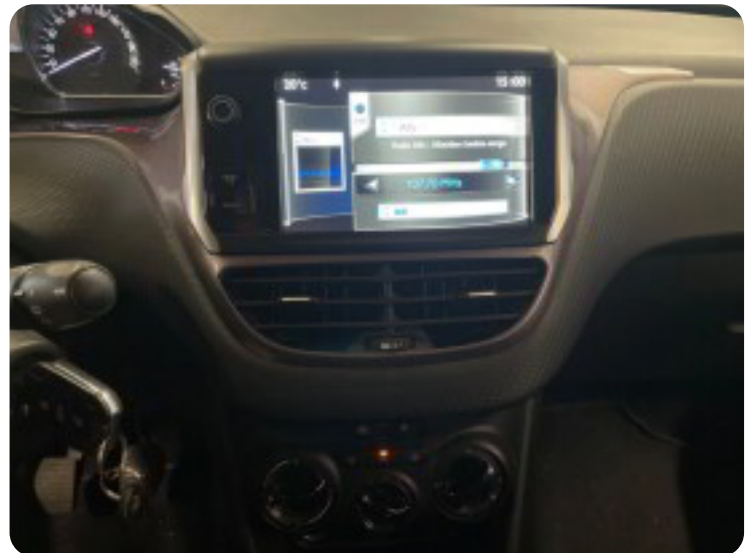

Peugeot 2008

HDi 68 Active

Solgt

Billeder (9)

Se flere billeder på: kj-auto.dk/brugte-biler/peugeot-2008-hdi-68-active-fmr91awurzf

Udstyrsliste (20)

A

ABS bremses Aircondition Alufælge Anhængertræk Antispin AUX tilslutning