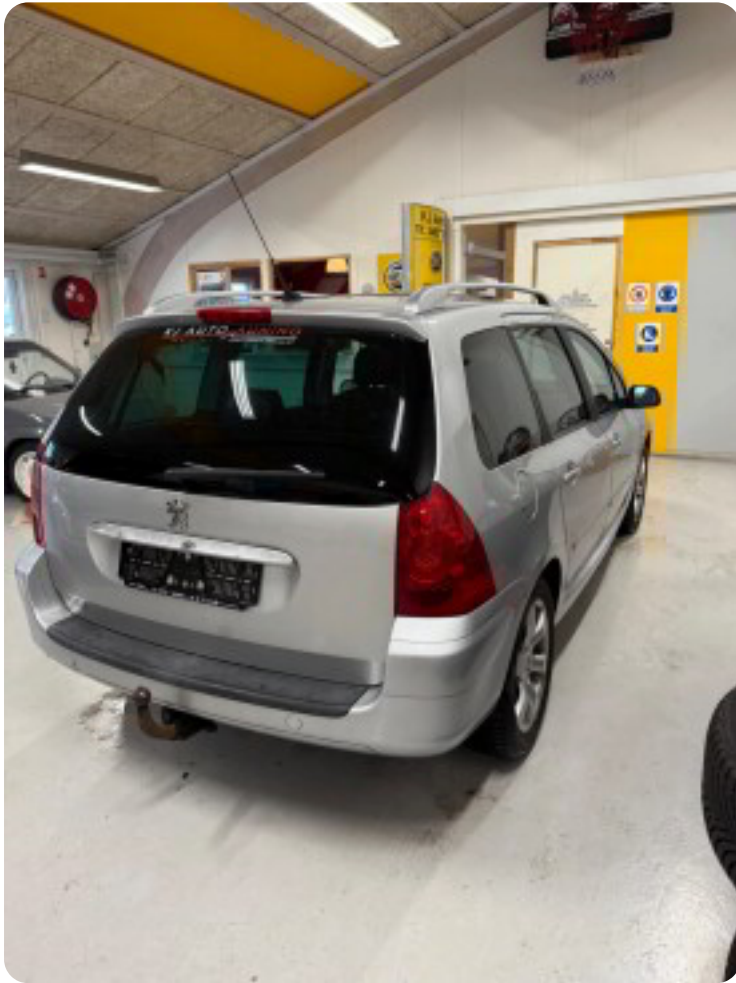

Specifikationer

Km
197.000

Km/l
12,7

1. registrering
Januar 2006

Modelår
2006

Nypris
DKK 287.989,-

HK / Nm
140 HK / 200 Nm

Type
St.car

0-100 km/t
8,9 sek

Tophastighed
205 km/t

Drivmiddel
Benzin

Trækjul
Forhjul

Tank
60 l

Grøn ejeravgift
DKK 5.980,- / årligt

Gear
Manuelt gear

Gear
5 gear

Peugeot 307

T6 SW 7prs

Solgt

Billeder (16)

Se flere billeder på: kj-auto.dk/brugte-biler/peugeot-307-t6-sw-7prs-l5dy8yaxfts

Udstyrsliste (20)

A

ABS bremses Alufælge Anhængertræk

Antispin Auto nedblændelig bakspejl

D

Dual zone klimaanlæg

E

EI-klapbare sidespejle EI-ruder x4

F

Fartpilot Fjernbetjent centrallås Fuldautomatisk klimaanlæg

G