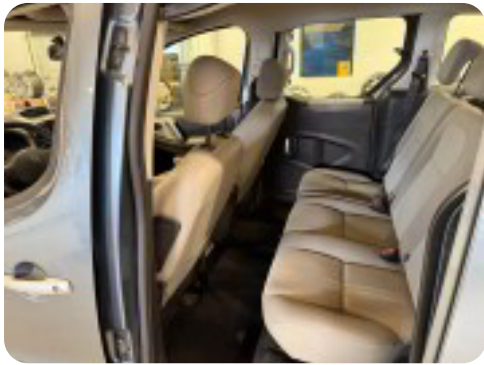

Peugeot Partner Tepee

HDi 90 Comfort+

Solgt

Billeder (7)

Udstyrsliste (12)

A

ABS bremsler Aircondition Anhængertræk Antispin

C