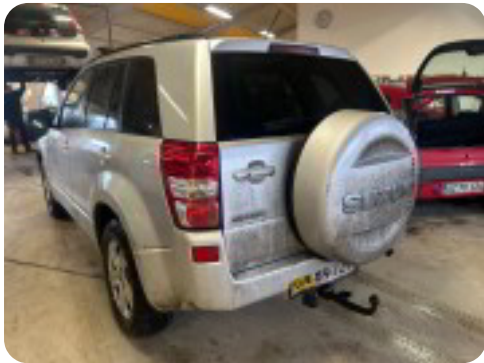

0-100 km/t
12,5 sek

Tophastighed
175 km/t

Drivmiddel
Benzin

Trækjul
4 hjul

Tank
66 l

Grøn ejerafgift
DKK 5.340,- / årligt

Gear
Manuelt gear

Gear
5 gear

Suzuki Grand Vitara

GLX Van

Solgt

Billeder (8)

Udstyrsliste (15)

- 1
17" alufælge
- 4
4 airbags 4x el-ruder
- a
anhængertræk

C
CD/radio

e
el-spejle