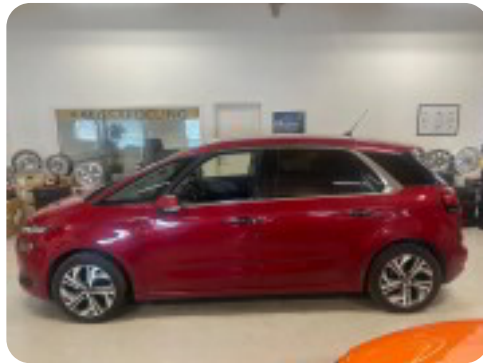

Specifikationer

Km
243.000

Km/l
25,0

1. registrering
December 2013

Modelår
2013

Nypris
DKK 346.989,-

HK / Nm
115 HK / 270 Nm

Type
MPV

0-100 km/t
12,3 sek

Tophastighed
189 km/t

Drivmiddel
Diesel

Trækjul
Forhjul

Tank
55 l

Grøn ejeravgift
DKK 1.860,- / årligt

Geartype
Automatgear

Gear
6 gear

Citroën C4 Picasso

e-HDi 115 Intensive ETG6

Solgt

Billeder (19)

Se flere billeder på: kj-auto.dk/brugte-biler/citroen-c4-picasso-e-hdi-115-intensive-etg6-zjgxagaly9l

Udstyrsliste (28)

A

ABS bremses Alufælge Anhængertræk Antispin Auto. start/stop Automatgear
Automatisk parkeringssystem